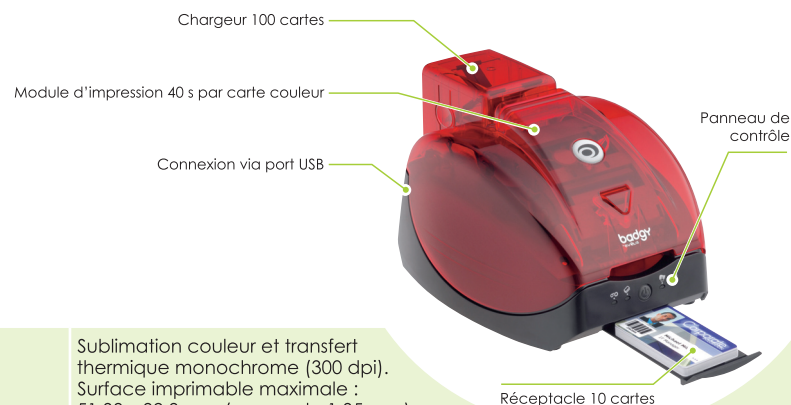

Caractéristiques techniques

Mode d'impression	Sublimation couleur et transfert thermique monochrome (300 dpi). Surface imprimable maximale : 51,38 x 82,8 mm (marge de 1,35 mm)
Vitesse d'impression	40 secondes par carte
Systèmes d'exploitation	Windows XP, Vista (32 & 64 bits), Windows 7 (32 & 64 bits)
Logiciel	Office-Cards pour la personnalisation et l'impression de badges
Type de ruban	Ruban couleur pour l'impression de 100 cartes
Garantie	1 an (imprimante et tête d'impression)
Type de cartes	Cartes en PVC, PVC laminé, Composite et PET
Format des cartes	Format carte de crédit 53,98 (l) x 85,60 (L) mm - ISO CR-80 - ISO 7810
Épaisseur des cartes	De 0,50 mm à 0,76 mm (ajustement automatique de l'épaisseur)
Capacité du chargeur	100 cartes
Capacité du réceptacle	10 cartes
Dimensions (l x h x p)	Sans le réceptacle : 271 x 166 x 194 mm. Avec le réceptacle : 374 x 166 x 194 mm Badgy tient sur une feuille A4 !
Poids	2,4 Kg
Connexion	USB - câble fourni
Alimentation électrique	Module d'alimentation : 100-240 V AC, 50-60 Hz, 1,5 ou 1,8 A Imprimante : 24 V DC, 3 A Veille automatique pour économie d'énergie