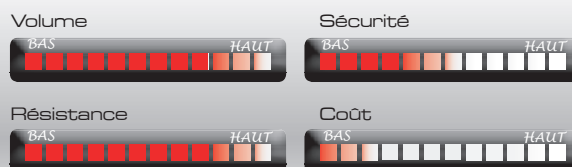

Valoration